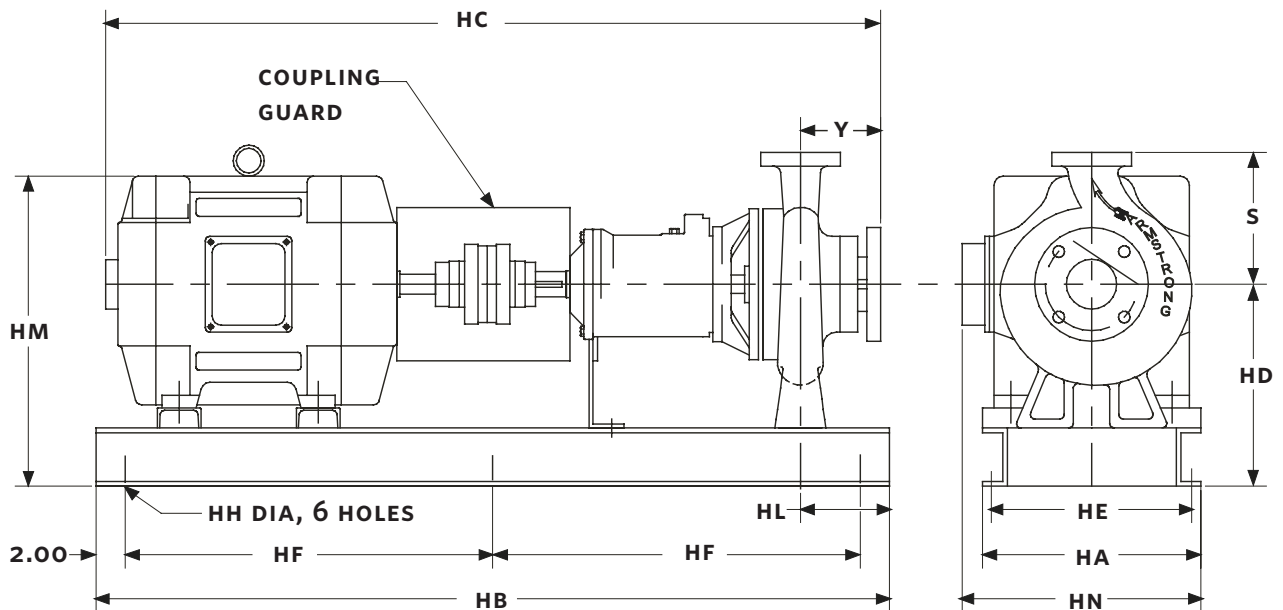

- ANSI 125# STD
- ANSI 250#
- PN16

FIRE PUMP LISTING

- UL
- ULC
- FM

MOTOR FRAME	DIMENSIONS in inches (mm)													WEIGHT in lbs (kgs)
	HA	HB	HC	HD	HE	HF	HH	HL	HM	HN	S	X	Y	
324TS	23.00 (584)	70.00 (1778)	49.72 (1263)	19.18 (487)	21.50 (546)	33.00 (838)	0.88 (22)	4.50 (114)	26.68 (678)	26.13 (664)	12.50 (318)	11.50 (292)	4.00 (102)	1576 (714.9)
326TS	23.00 (584)	70.00 (1778)	49.72 (1263)	19.18 (487)	21.50 (546)	33.00 (838)	0.88 (22)	4.50 (114)	26.68 (678)	26.13 (664)	12.50 (318)	11.50 (292)	4.00 (102)	1576 (714.9)
364TS	23.00 (584)	70.00 (1778)	51.53 (1309)	19.18 (487)	21.50 (546)	33.00 (838)	0.88 (22)	4.50 (114)	27.68 (703)	27.88 (708)	12.50 (318)	11.50 (292)	4.00 (102)	2016 (914.4)
365TS	23.00 (584)	70.00 (1778)	51.53 (1309)	19.18 (487)	21.50 (546)	33.00 (838)	0.88 (22)	4.50 (114)	27.68 (703)	27.88 (708)	12.50 (318)	11.50 (292)	4.00 (102)	2016 (914.4)
404TS	23.00 (584)	70.00 (1778)	55.54 (1411)	19.18 (487)	21.50 (546)	33.00 (838)	0.88 (22)	4.50 (114)	28.68 (728)	27.84 (707)	12.50 (318)	11.50 (292)	4.00 (102)	2463 (1117.2)
405TS	23.00 (584)	70.00 (1778)	55.54 (1411)	19.18 (487)	21.50 (546)	33.00 (838)	0.88 (22)	4.50 (114)	28.68 (728)	27.84 (707)	12.50 (318)	11.50 (292)	4.00 (102)	2463 (1117.2)
444TS	23.00 (584)	70.00 (1778)	63.85 (1622)	19.18 (487)	21.50 (546)	33.00 (838)	0.88 (22)	4.50 (114)	29.68 (754)	30.56 (776)	12.50 (318)	11.50 (292)	4.00 (102)	2663 (1207.9)
445TS	23.00 (584)	70.00 (1778)	63.85 (1622)	19.18 (487)	21.50 (546)	33.00 (838)	0.88 (22)	4.50 (114)	29.68 (754)	30.56 (776)	12.50 (318)	11.50 (292)	4.00 (102)	2663 (1207.9)